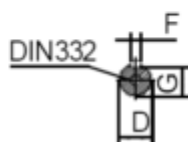

Varenummer: 250303700625
 Beskrivelse: Klee drive T3C 250M-6 37.0KW 900 o/min
 3x400/690V 50HZ IP55 B14 Eff=93,3%

Mål

AA = 484	K = Ø24	TBW = 218
AC = Ø506	L = 915	
AD = 616	M =	
D = Ø65	N =	
E = 140	P =	
F = 18	S =	
G = 58	TBH = 260	
HD = 366	TBS = 233	