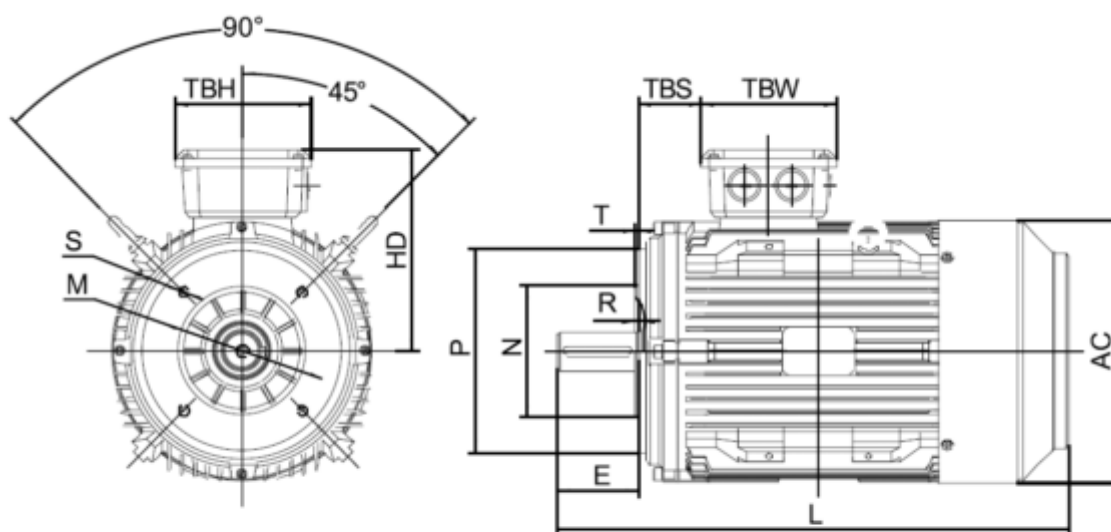

Varenummer: 250303700625
 Beskrivelse: Klee drive T3C 250M-6 37.0KW 900 o/min
 3x400/690V 50HZ IP55 B14 Eff=93,3%

Mål

AA = 484	K = Ø24	TBW = 218
AC = Ø506	L = 915	
AD = 616	M =	
D = Ø65	N =	
E = 140	P =	
F = 18	S =	
G = 58	TBH = 260	
HD = 366	TBS = 233	